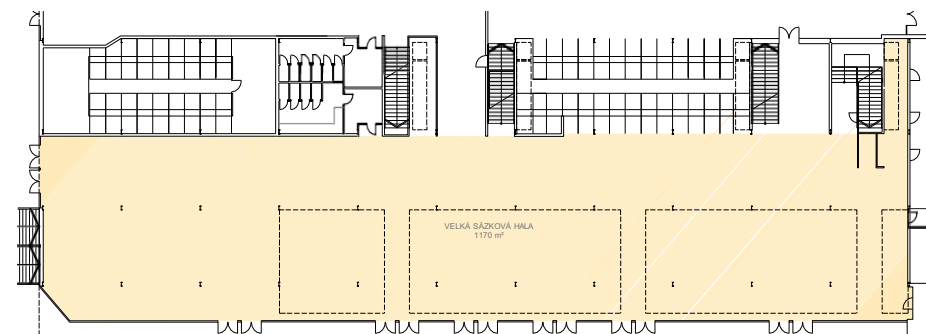

WiFi, ozvučení, terasa s výhledem na závodiště, klimatizace, ozvučení, flipchart, 2x LED TV

Kapacita

banket	36 osob
raut stání	45 osob
blok	12 osob

EVENTY - VNITŘNÍ

VELKÁ SÁZKOVÁ HALA

Velikost
1.170 m²

Vybavení
Ozvučení, bar s kavárnou, ozvučení, podium, přímý vstup do venkovní části areálu, venkovní pokladny s turnikety

Kapacita
banket 400 osob
stání 1200 osob

EVENTY - VNITŘNÍ

MALÁ SÁZKOVÁ HALA

Velikost
435 m²

Vybavení

WiFi, projektor, plátno, ozvučení, podium, bar s obsluhou,
vstup do venkovní části areálu

Kapacita

banket	80 osob
raut	400 osob