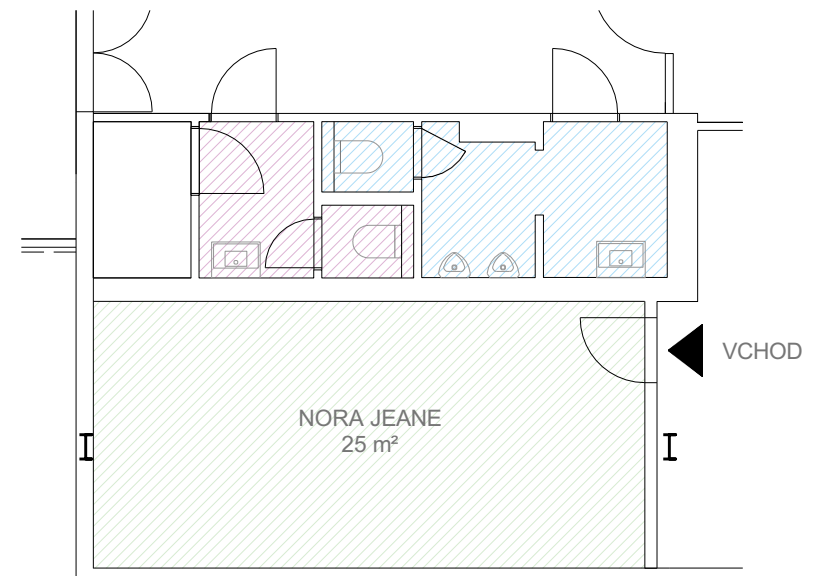

EVENTY - VNITŘNÍ

NORA JEANE

Velikost
25 m²

Vybavení

Flipchart, WiFi, terasa s výhledem na závodiště, klimatizace, LED TV

Zasedací pořádek

blok 10 osob

banket sezení 10 osob, s terasou 46 osob