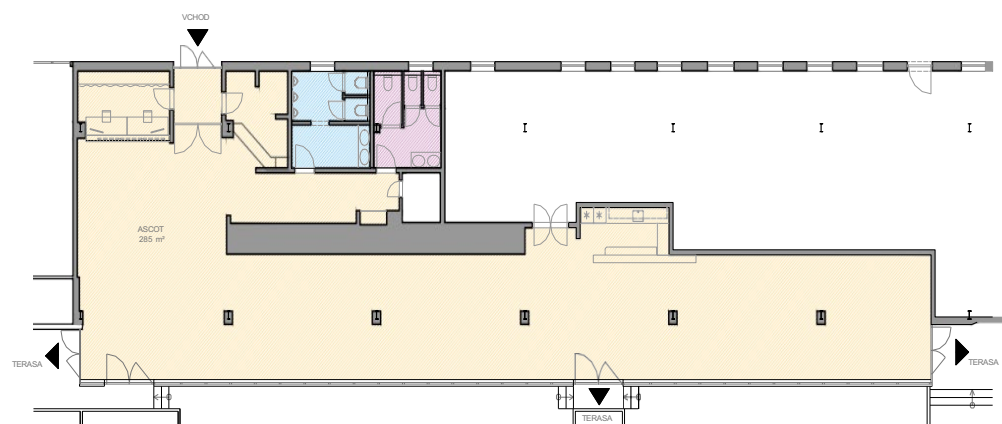

EVENTY - VNITŘNÍ

ASCOT

Velikost
285 m²

Vybavení

WiFi, ozvučení, podium, šatna, bar s kuchyní, prostorná terasa s výhledem na závodníště

Kapacita

banket	vnitřek 78 osob, s terasou 198 osob
raut	vnitřek 150, s terasou 250 osob