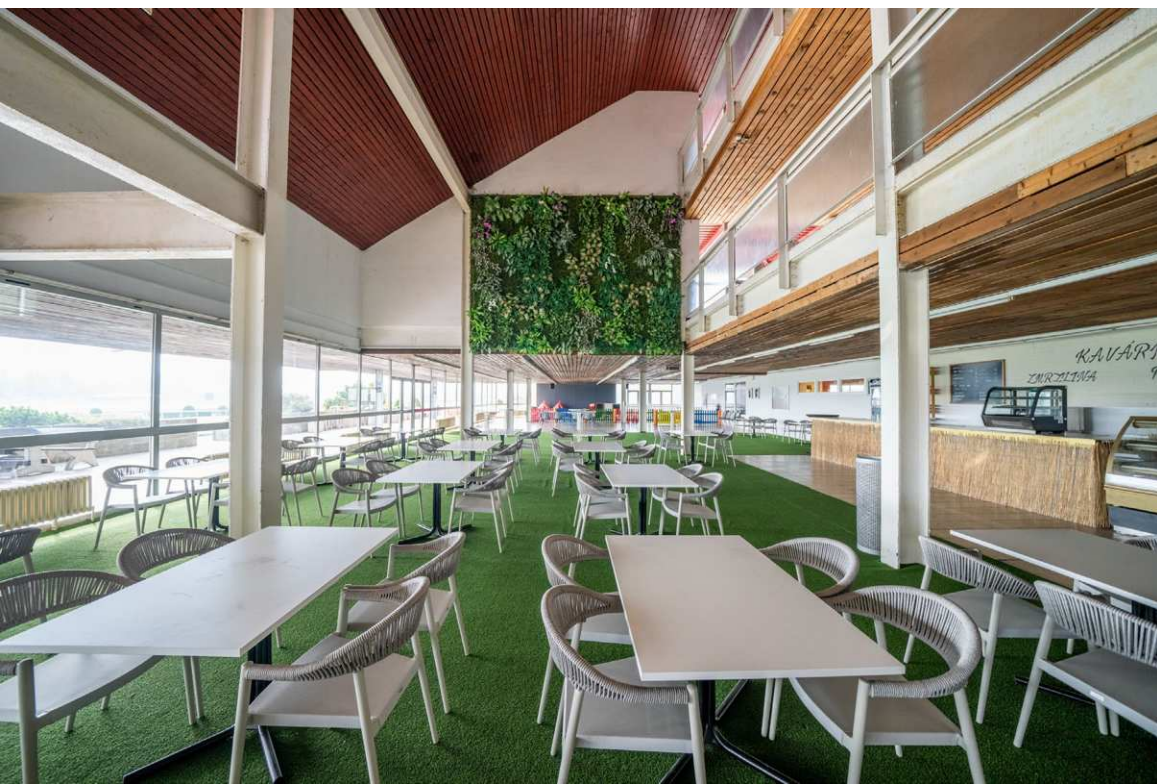

blok 10 osob

banket sezení 10 osob, s terasou 46 osob

EVENTY - VNITŘNÍ

ASCOT

Velikost
285 m²

Vybavení

WiFi, ozvučení, podium, šatna, bar s kuchyní, prostorná terasa s výhledem na závodníště

Kapacita

Kapacita

banket	160 osob
raut stání	200 až 250 osob
divadlo	100 osob

EVENTY - VNITŘNÍ

PRESIDENT SUITE

Velikost

235 m² + terasa

Vybavení

WiFi, ozvučení, šatna, bar s kuchyní, prostorná terasa s výhledem na závodíště, klimatizace, ozvučení

WiFi, ozvučení, terasa s výhledem na závodiště, klimatizace, ozvučení, flipchart, 2x LED TV

Kapacita

banket	36 osob
raut stání	45 osob
blok	12 osob

EVENTY - VNITŘNÍ

VELKÁ SÁZKOVÁ HALA

Velikost
1.170 m²

Vybavení
Ozvučení, bar s kavárnou, ozvučení, podium, přímý vstup do venkovní části areálu, venkovní pokladny s turnikety

Kapacita
banket 400 osob
stání 1200 osob

EVENTY - VNITŘNÍ

MALÁ SÁZKOVÁ HALA

Velikost
435 m²

Vybavení

WiFi, projektor, plátno, ozvučení, podium, bar s obsluhou,
vstup do venkovní části areálu

Kapacita

banket	80 osob
raut	400 osob