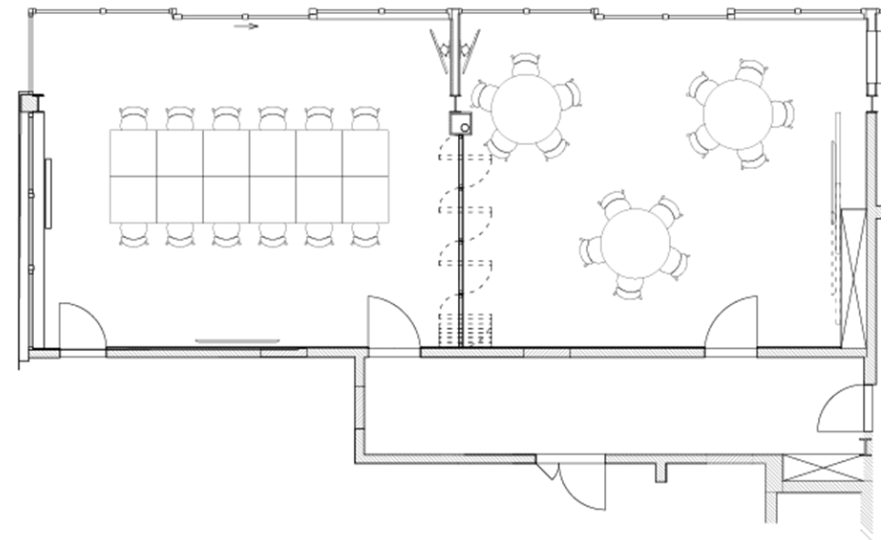

EVENTY - VNITŘNÍ

LISSY & LATINA

Velikost

80 m² (odděleně 40 m² + 40 m²)

Vybavení

WiFi, ozvučení, terasa s výhledem na závodiště, klimatizace, ozvučení, flipchart, 2x LED TV

Kapacita

banket	36 osob
raut stání	45 osob
blok	12 osob