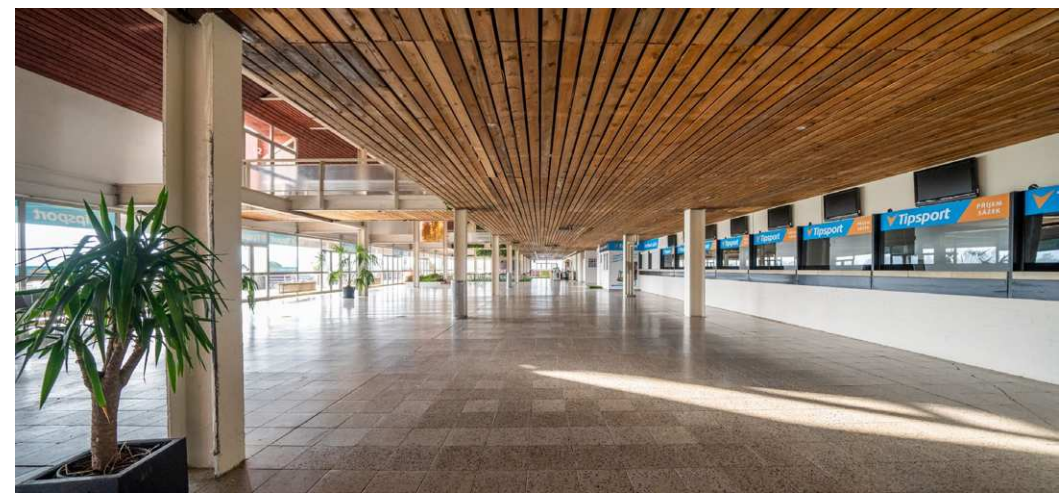

WiFi, ozvučení, terasa s výhledem na závodiště, klimatizace, ozvučení, flipchart, 2x LED TV

Kapacita

banket	36 osob
raut stání	45 osob
blok	12 osob

EVENTY - VNITŘNÍ

VELKÁ SÁZKOVÁ HALA

Velikost
1.170 m²

Vybavení
Ozvučení, bar s kavárnou, ozvučení, podium, přímý vstup do venkovní části areálu, venkovní pokladny s turnikety

Kapacita
banket 400 osob
stání 1200 osob

EVENTY - VNITŘNÍ

MALÁ SÁZKOVÁ HALA

Velikost
435 m²

Vybavení

WiFi, projektor, plátno, ozvučení, podium, bar s obsluhou,
vstup do venkovní části areálu

Kapacita

banket	80 osob
raut	400 osob