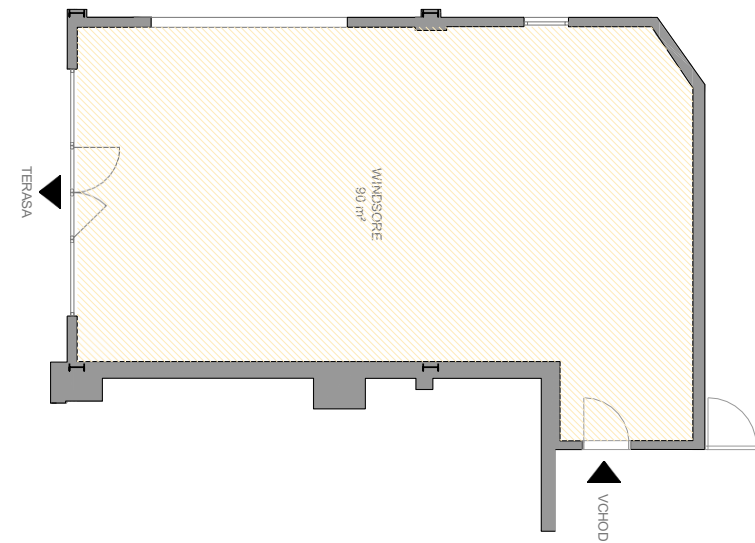

Kapacita

U-shape	25 osob
škola	45 osob
banket	36 osob, s terasou 60 osob

EVENTY - VNITŘNÍ

NORA JEANE

Velikost
25 m²

Vybavení

Flipchart, WiFi, terasa s výhledem na závodiště, klimatizace, LED TV

Zasedací pořádek