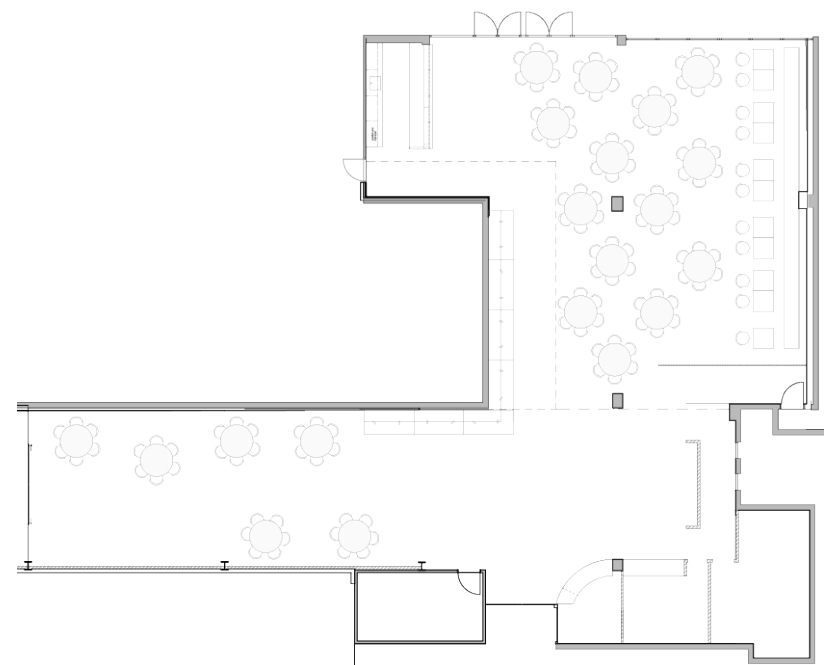

EVENTY - VNITŘNÍ

DERBY CLUB

Velikost
385 m²

Vybavení

WiFi, ozvučení, podium, šatna, bar s kuchyní, prostorná terasa s výhledem na závodníště, 2x LED TV, klimatizace

Kapacita

banket	160 osob
raut stání	200 až 250 osob
divadlo	100 osob