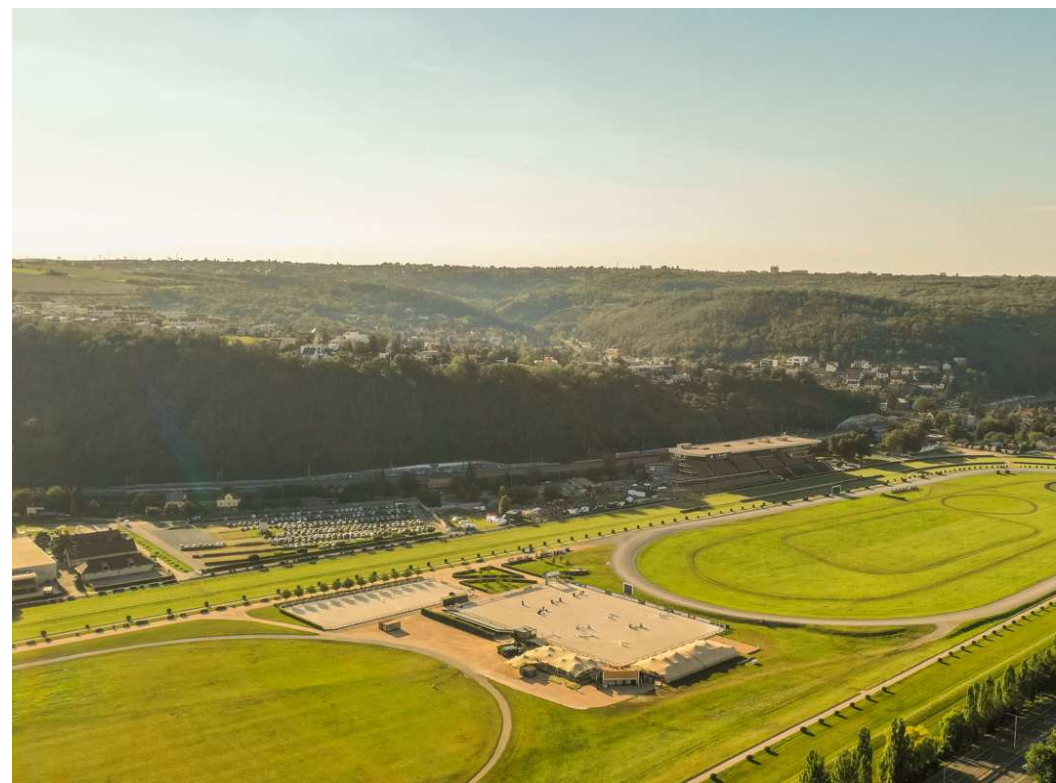

EVENTY - VENKOVNÍ

LOUKA U HLAVNÍ BUDOVY

Velikost
5 300 m²

Vybavení
mobilní toalety, elektrické přípojky, pokladny s turnikety, zázemí hlavní budovy – toalety, kavárna, restaurace, možnost propojení s velkou sázkovou halou a dalšími vnitřními prostory a zázemím