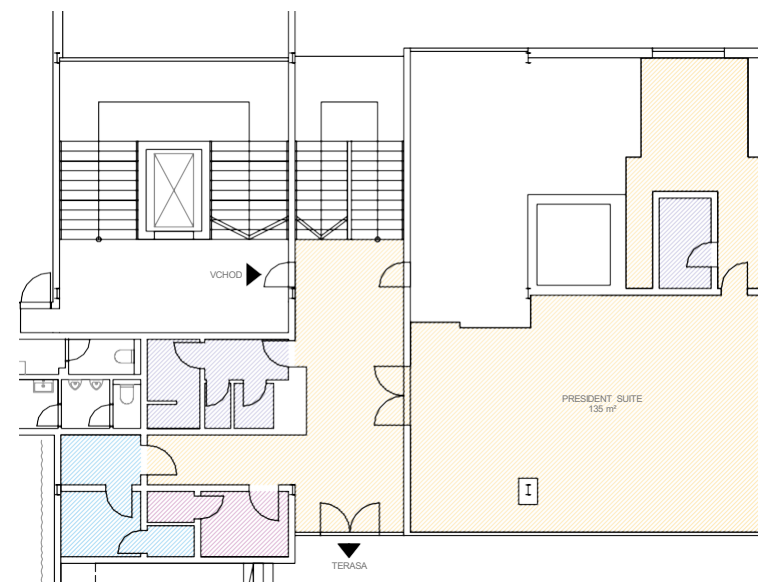

EVENTY - VNITŘNÍ

PRESIDENT SUITE

Velikost

235 m² + terasa

Vybavení

WiFi, ozvučení, šatna, bar s kuchyní, prostorná terasa s výhledem na závodíště, klimatizace, ozvučení

Kapacita

banket 36 osob

raut stání 80 osob